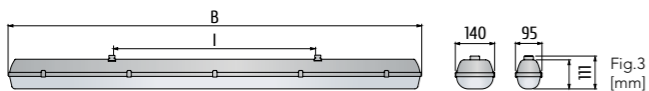

PRIMA PC

SIMBOLOGIA / SIMBOLOGY pag. 2

COLORI DISPONIBILI / AVAILABLE COLOURS

7 COLORE STANDARD
STANDARD COLOUR
Grigio
Gray

VERSIONI DISPONIBILI / AVAILABLE VERSIONS

DIMENSIONI / DIMENSIONS

OPZIONI DI INSTALLAZIONE / INSTALLATION OPTIONS