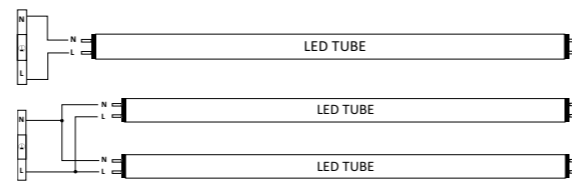

SCHEMA ELETTRICO / WIRING DIAGRAM

DETTAGLI / DETAILS

Sistema di fissaggio: Ganci in acciaio inox per fissaggio parete/soffitto e sospensione **fornite di serie**
Mounting system: Stainless steel hooks for suspension/wall/ceiling fixing **supplied as standard**