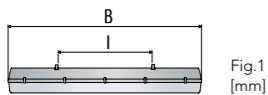

DIMENSIONI / DIMENSIONS