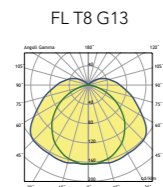

PRIMA PC

SIMBOLOGIA / SIMBOLOGY pag. 2

COLORI DISPONIBILI / AVAILABLE COLOURS

7 COLORE STANDARD
STANDARD COLOUR
Grigio
Gray

VERSIONI DISPONIBILI / AVAILABLE VERSIONS

DIMENSIONI / DIMENSIONS

OPZIONI DI INSTALLAZIONE / INSTALLATION OPTIONS