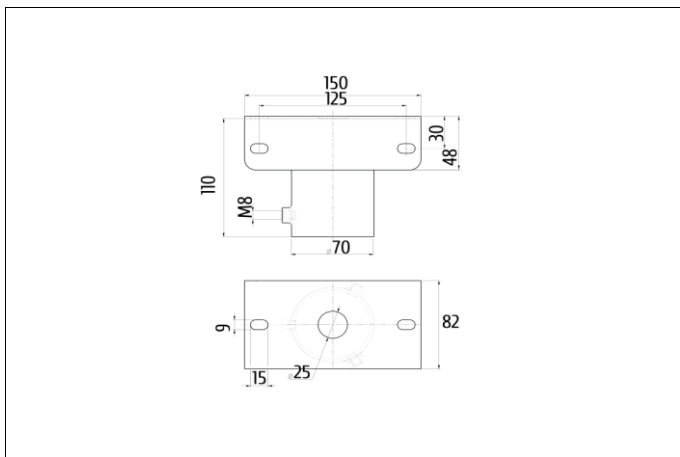

Cod. 920003.006 / Argento - Silver

Data pubblicazione/Publication date 09/06/2021 Rev. 1

C Luce Srl non rilascia alcuna dichiarazione o garanzia sull'accuratezza o completezza delle informazioni. Le informazioni presentate in questo documento sono da utilizzare a scopo informativo e non vincolano alcun contratto commerciale, salvo dove diversamente concordato da C Luce Srl.